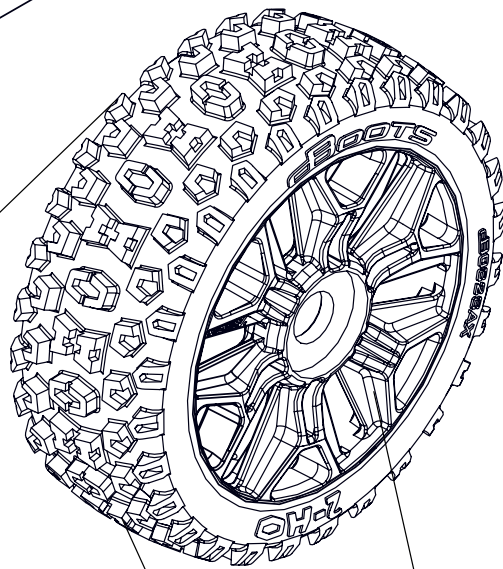

Body & Tire Karosserie & Reifen  
Carrosserie & Pneu  
Cuerpo & Neumático  
车身及轮胎 ボディとタ

ARA402272 GREEN  
ARA402274 RED

AR402270 CLEAR

PRE GLUED  
AR550057 BLACK  
ARA550088 GUN METAL

TIRE  
AR520053

WHEELS  
AR510120 BLACK  
ARA510127 GUN METAL