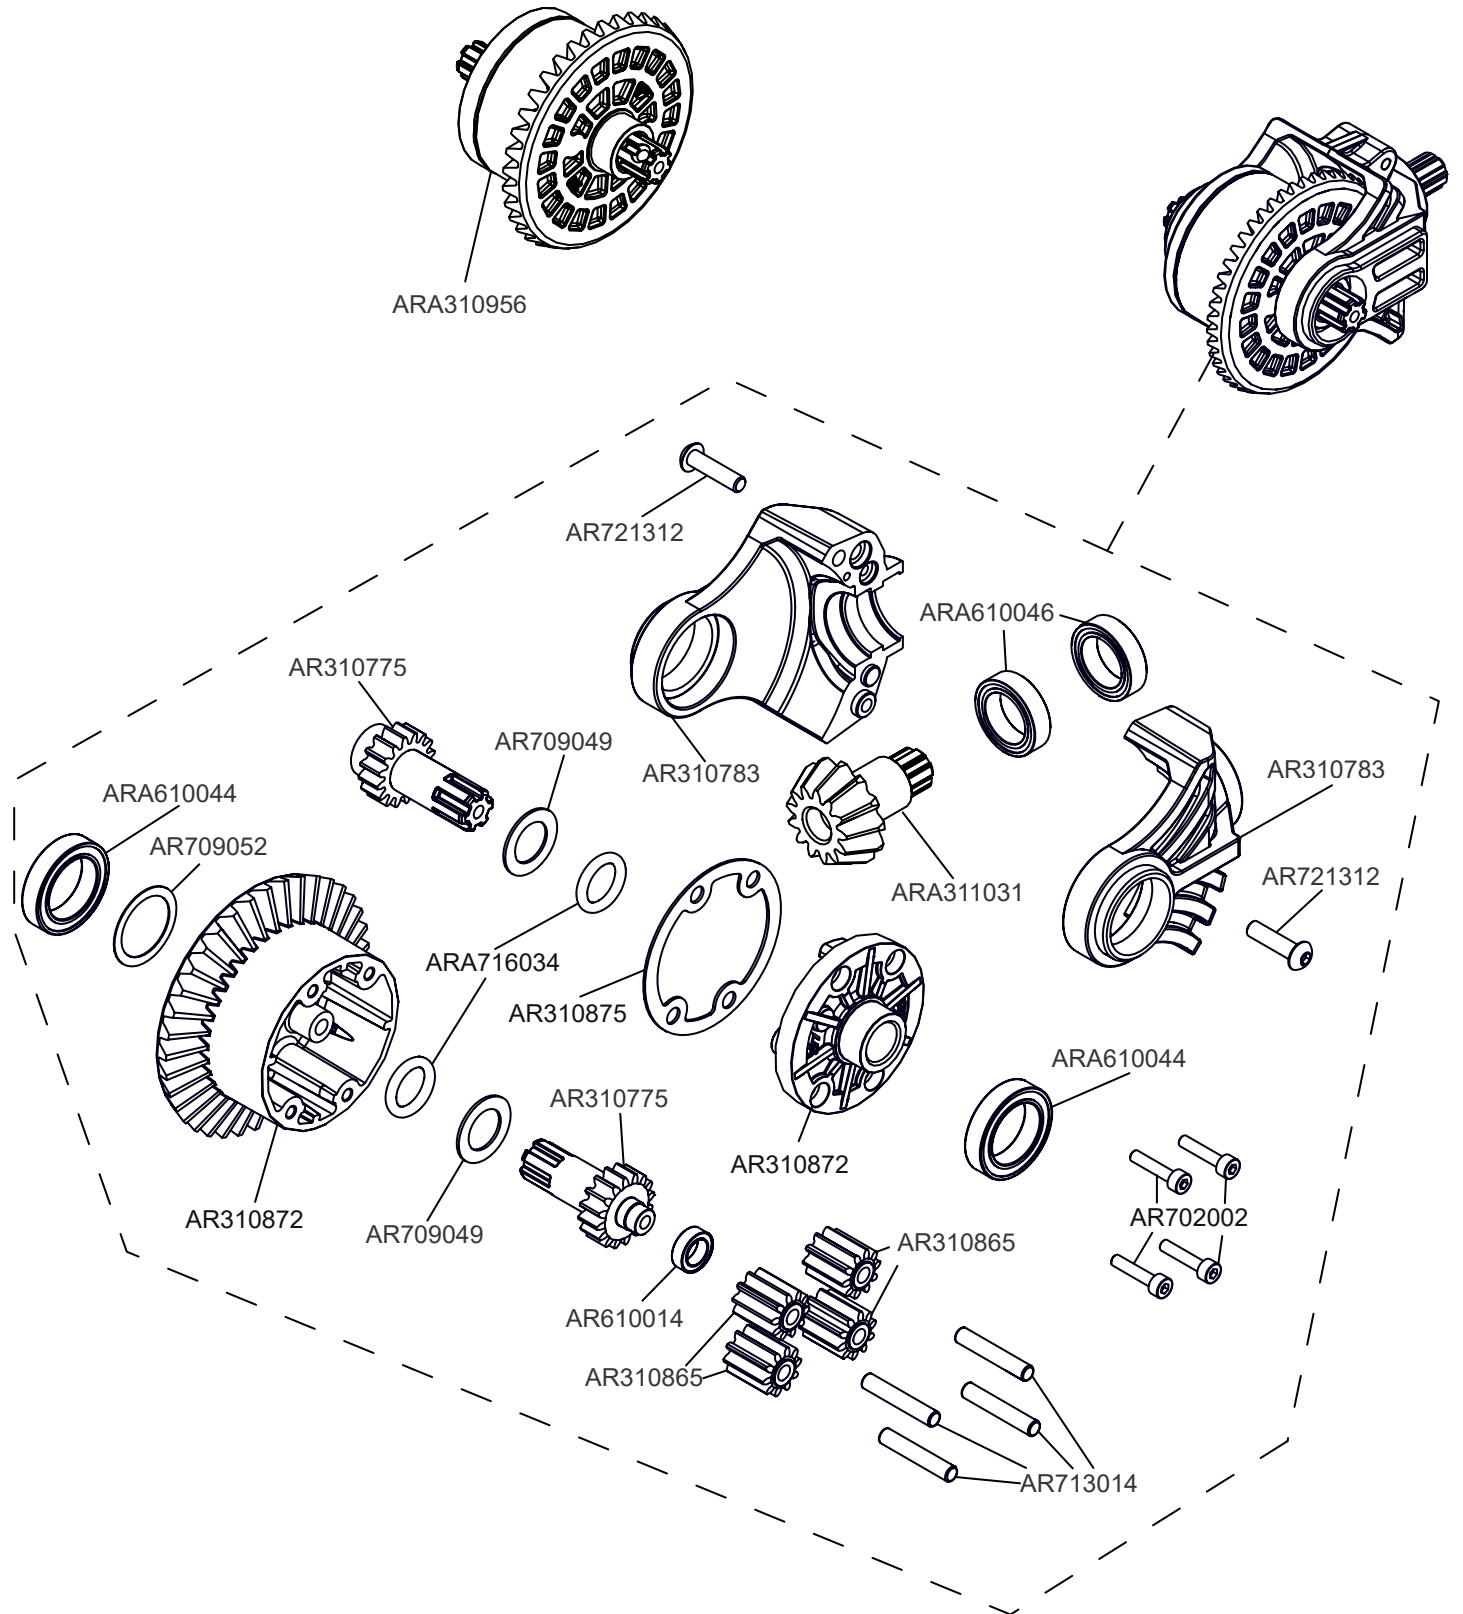

Body & Tire Karosserie & Reifen  
Carrosserie & Pneu  
Cuerpo & Neumático  
车身及轮胎 ボディとタ

ARA402272 GREEN  
ARA402274 RED

AR402270 CLEAR

PRE GLUED  
AR550057 BLACK  
ARA550088 GUN METAL

TIRE  
AR520053

WHEELS  
AR510120 BLACK  
ARA510127 GUN METAL

Front Vorne Avant  
Delantero フロント 前

Rear Hinten Arrière  
Trasero リア后

Differential Differential Différentiel  
 Diferencial 差动 差動

Shocks Stoßdämpfer Amortisseur  
Amortiguador 減震器 ショックアブソーバ

Front Vorne Avant  
Delantero フロント 前