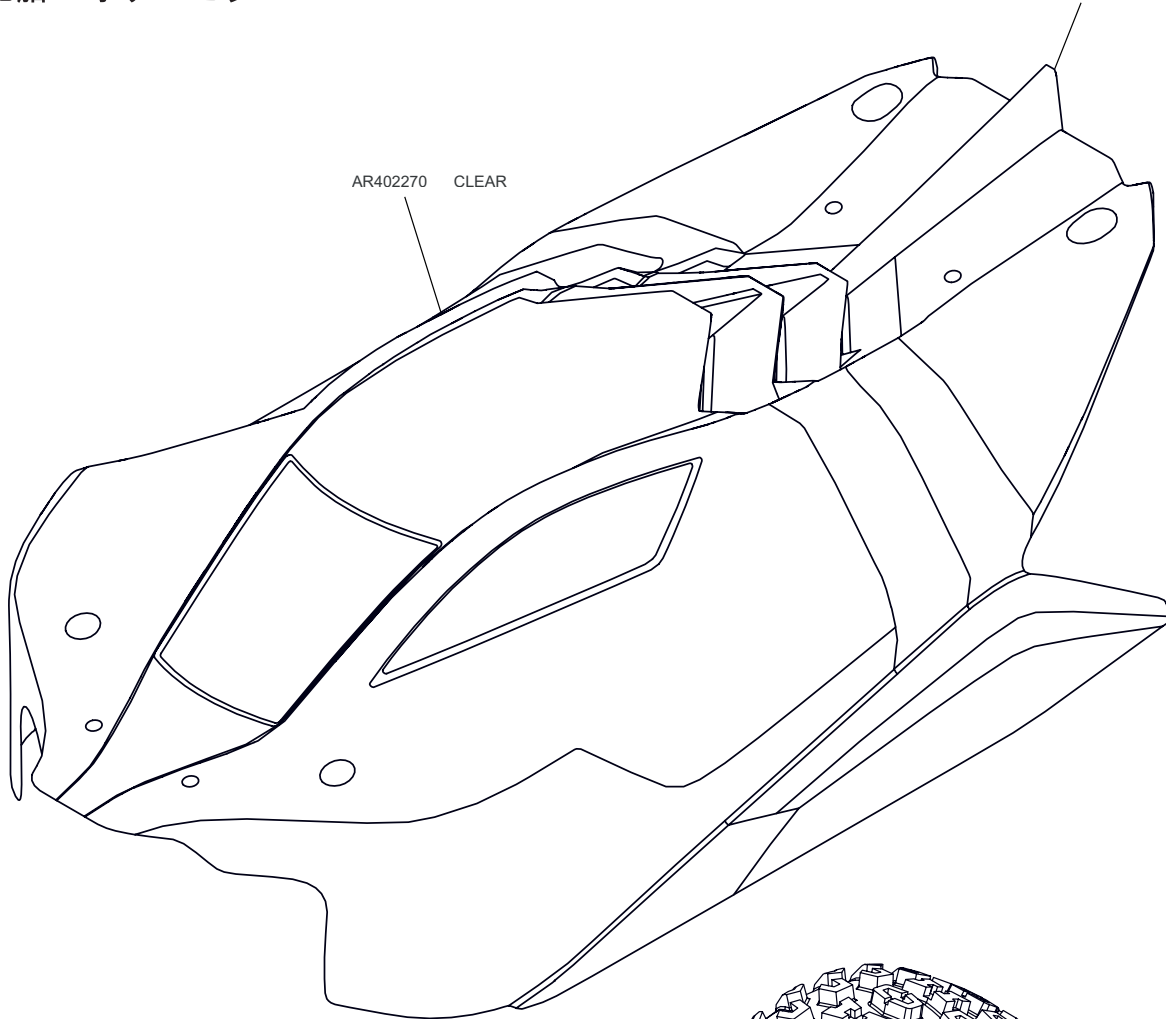

Body & Tire Karosserie & Reifen  
Carrosserie & Pneu  
Cuerpo & Neumático  
车身及轮胎 ボディとタ

ARA402272 GREEN  
ARA402274 RED

AR402270 CLEAR

PRE GLUED  
AR550057 BLACK  
ARA550088 GUN METAL

TIRE  
AR520053

WHEELS  
AR510120 BLACK  
ARA510127 GUN METAL